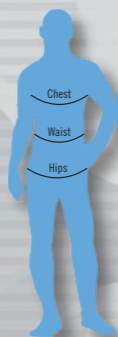

BA5200
Размеры (Д x Ш x В): 86 x 47 x 47 cm / 164Л

Life-cycle: 01 July 2015 - 31 December 2018

SIZE CHARTS

APPAREL

Men's (metric)

Size (cm)	Chest	Waist	Hip	Inseam		
				Regular	Short	Long
S	88-96	73-81	88-96	82-5	77-5	87-5
M	96-104	81-89	96-104	83	78	88
L	104-112	89-97	104-112	83-5	78-5	88-5
XL	112-124	97-109	112-120	84	79	89
XXL	124-136	109-121	120-128	84-5	79-5	89-5
XXXL	136-148	121-133	128-136	85	80	90